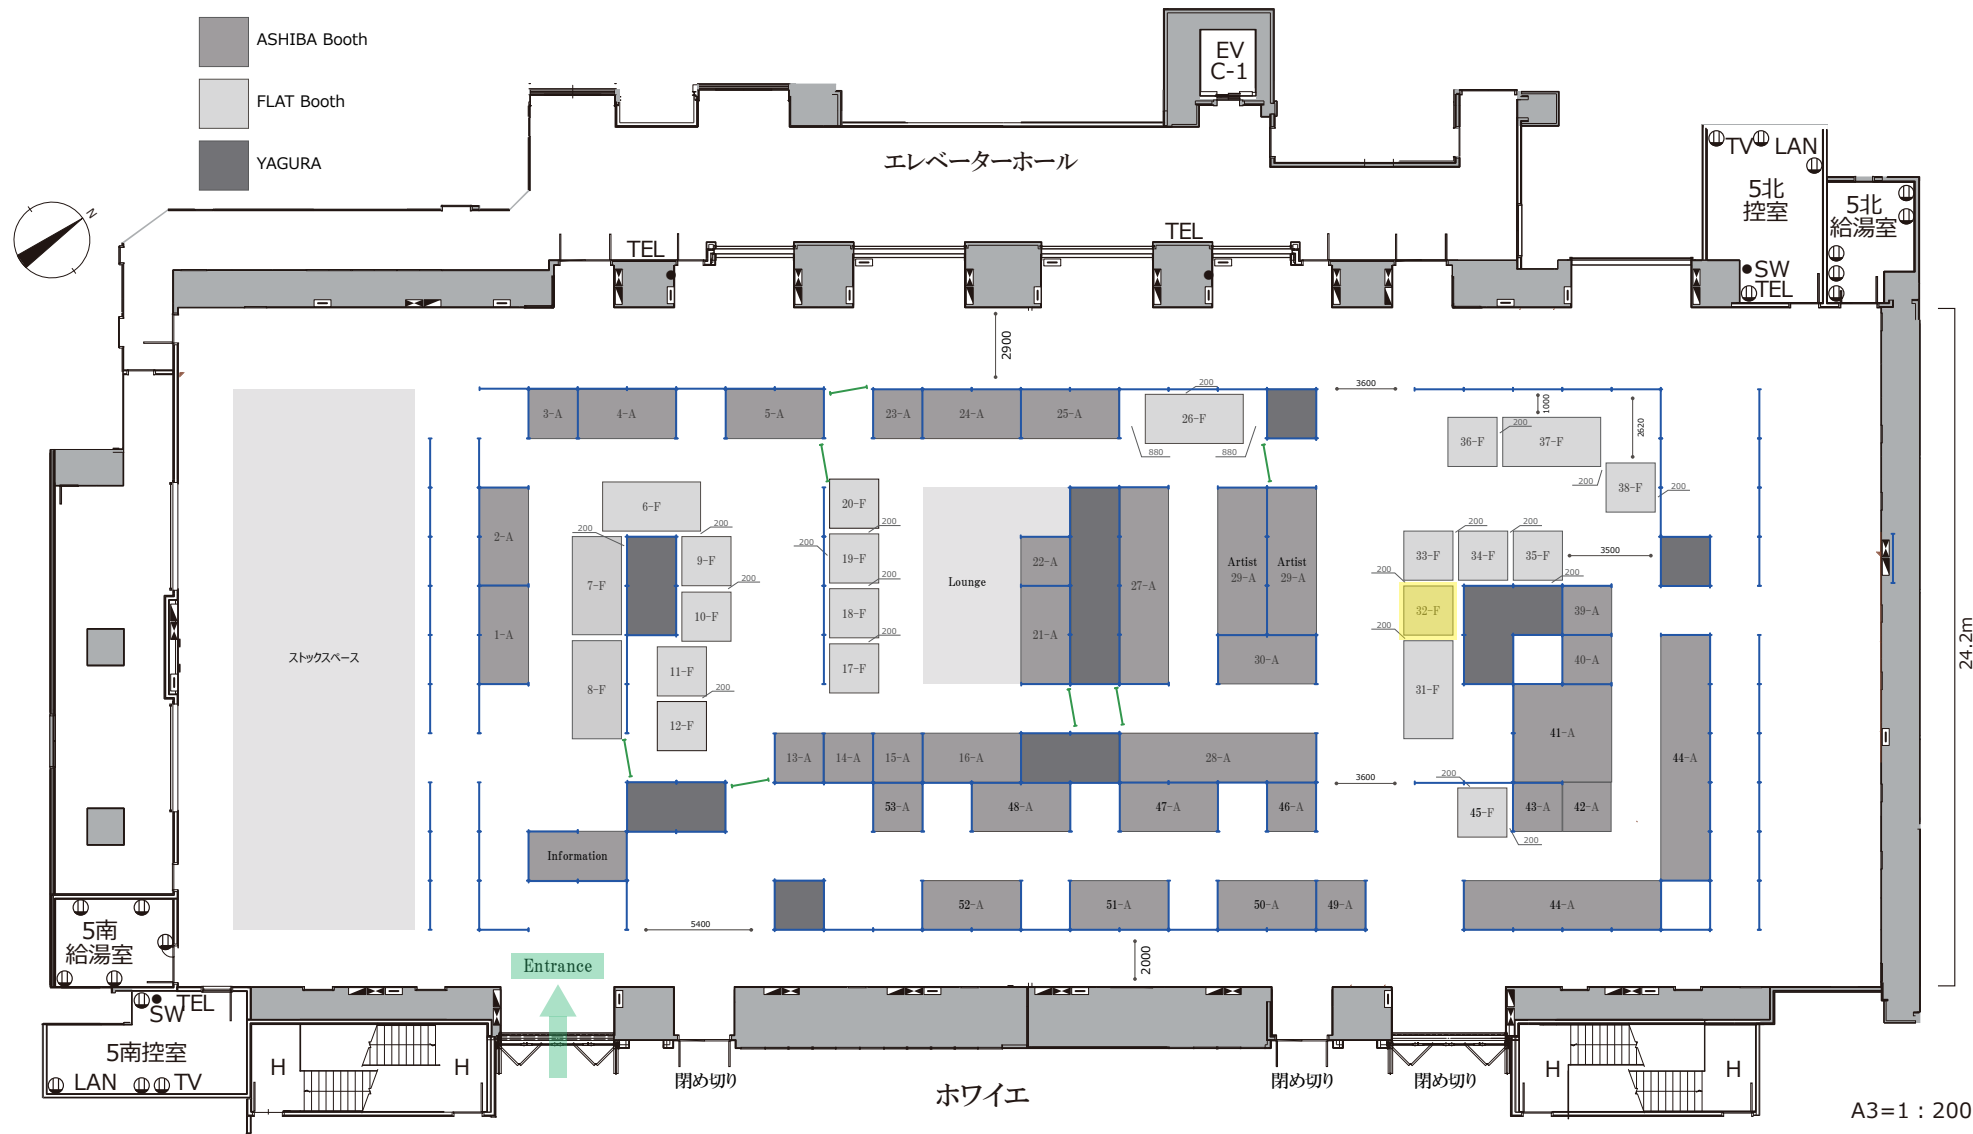

ホワイトエ

出展名

1-A VIKING	11-F CASHMERE BABY	21-A ドムドムハンバーガー	31-F N203	41-A BREATHER	51-A LINEDROPS
2-A BENEXY	12-F マヌモビールズ	22-A DAY OUT	32-F 株式会社ハッピートーク	42-A ゆるまる	52-A 株式会社SynaBiz
3-A 株式会社un tiers	13-A tubunone	23-A SHIMANTO DOMEKI CO.,LTD.	33-F 株式会社豊瑠瑠	43-A Chupica	53-A 佐川急便
4-A JYOLUJUSANK	14-A 株式会社クロンティップ	24-A orosy株式会社	34-F 株式会社イマン	44-A 株式会社グローバルフォルムコンクリート	
5-A 株式会社アーガスコーポレーション	15-A 岡本帽子	25-A EASE	35-F Reach Will 魔法瓶株式会社	45-F CRV	
6-F 株式会社LTDS Japon	16-A 株式会社WelleW	26-F F-HOMEFASION	36-F 株式会社トリテック	46-A 株式会社クロスタウンドッグ	
7-F SUNVALLEY	17-F NOOTROPY COLA	27-A 有限会社マーズ	37-F 株式会社エクスプラス	47-A GRASSE TOKYO	
8-F corail	18-F annon	28-A 株式会社モリヨシ	38-F アンファンズ株式会社	48-A mabu	
9-F CHAN LUU	19-F 茶楽 山梨商店	29-A YONE MART	39-A 高桑金属株式会社	49-A 有限会社サム企画	
10-F OLDMAN	20-F 白鷺木工	30-A リタ・ジェイ&モコミック	40-A NUNOUS	50-A 旅皿	

11.27-29
Booth Map