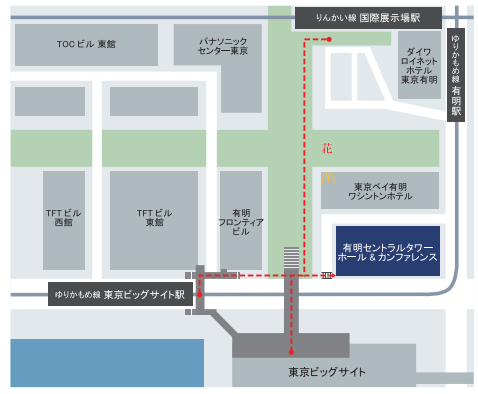

Oasis TOKYO 2025SS

Schedule 2025年2月12日(水) 9:30 ~ 19:00
 2月13日(木) 9:30 ~ 19:00
 2月14日(金) 9:30 ~ 16:00

Venue 有明セントラルタワー ホール & カンファレンス
 4F ホール A

※ご来場の際は会場受付にてお名刺を2枚ご提出下さい。
 ※同施設4階にて「東京雑貨コレクション」が開催されております。
 併せてのご来場を心よりお待ちしております。
 (受付は各会場にてお願いします)

Access map

〒135-0063
 東京都江東区有明 3-7-18
 有明セントラルタワー 4F

- ・ゆりかもめ線 東京ビッグサイト駅 徒歩4分
- ・りんかい線 国際展示場駅 徒歩5分

Home page & SNS

Oasis TOKYO 公式ホームページ
<https://zakka oasis.wixsite.com/mysite>

Exhibitors

asset / styte plein de coulerur / IREKO / 岩間園製茶本舗 / 株式会社エクスプラス / 有明会社キーストーン / kino koto / 株式会社ケーアイ / KOMORI シールド / SHAOOL / STUDIO K'S / SWANSON / 株式会社タイガークラウン / 高桑金属株式会社 / STAND RIVER / TAKEYA / TAKEYA FLASK Thermo Flask / 株式会社たつみや (HAKOYA) / 株式会社ナカジマ / 日織商工 / HAPPY TALK Co., Ltd. / MITANI(有明会社ミタニ) / A Mastery YELLOWSTUDIO
 【SEEDSCORE and...】
 SEEDSCORE / 葉日本堂株式会社 × 株式会社シーズコア / 株式会社蘭玉 / 信越工業株式会社 / 割烹立よし株式会社 / 株式会社ダイヤモンド商会
 UnCafeSucre株式会社 / 長谷川醸造株式会社 / 株式会社クリエイティブリゾート / 株式会社ベジタルアドバンス