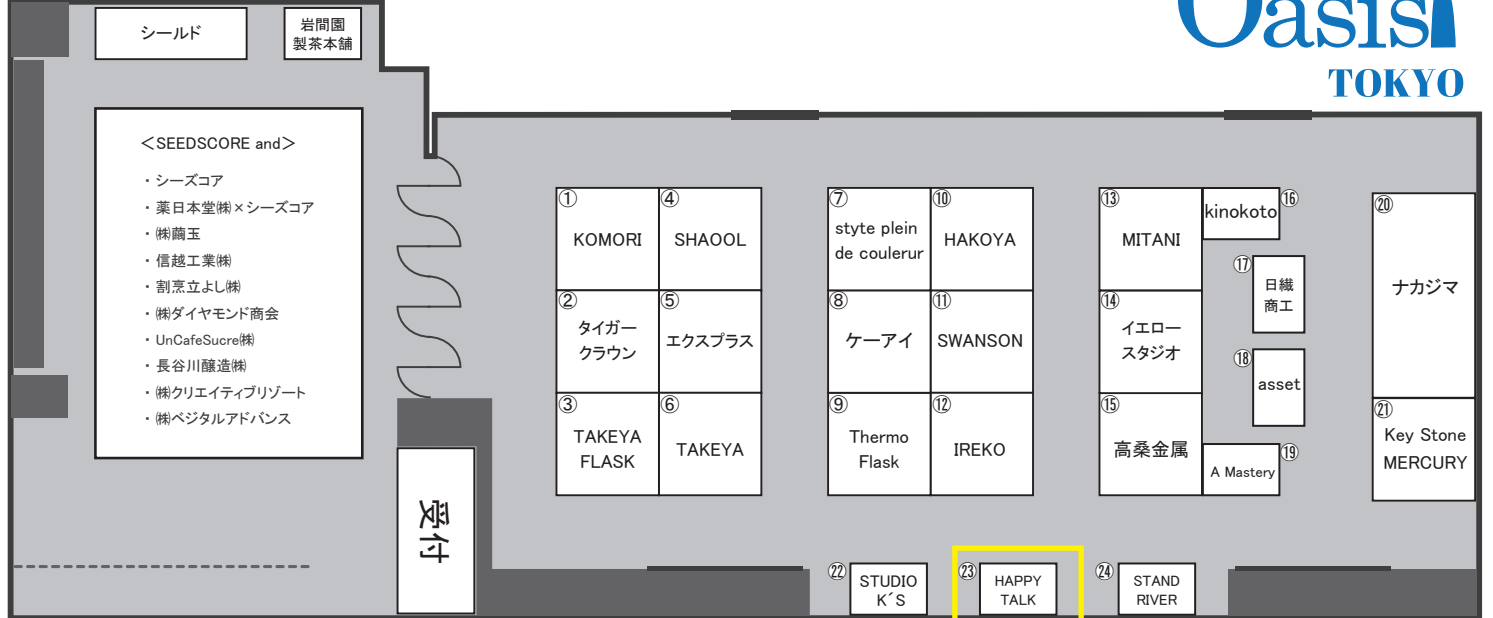

Access map

〒135-0063
 東京都江東区有明 3-7-18
 有明セントラルタワー 4F

- ・ゆりかもめ線 東京ビッグサイト駅 徒歩4分
- ・りんかい線 国際展示場駅 徒歩5分

Home page & SNS

Oasis TOKYO 公式ホームページ
<https://zakka oasis.wixsite.com/mysite>

Exhibitors

asset / styte plein de coulerur / IREKO / 岩間園製茶本舗 / 株式会社エクスプラス / 有明会社キーストーン / kino koto / 株式会社ケーアイ / KOMORI シールド / SHAOOL / STUDIO K'S / SWANSON / 株式会社タイガークラウン / 高桑金属株式会社 / STAND RIVER / TAKEYA / TAKEYA FLASK Thermo Flask / 株式会社たつみや (HAKOYA) / 株式会社ナカジマ / 日織商工 / HAPPY TALK Co., Ltd. / MITANI(有明会社ミタニ) / A Mastery YELLOWSTUDIO
 【SEEDSCORE and...】
 SEEDSCORE / 葉日本堂株式会社 × 株式会社シーズコア / 株式会社蘭玉 / 信越工業株式会社 / 割烹立よし株式会社 / 株式会社ダイヤモンド商会
 UnCafeSucre株式会社 / 長谷川醸造株式会社 / 株式会社クリエイティブリゾート / 株式会社ベジタルアドバンス

Oasis TOKYO 2025SS Booth map

Foyer Area

- ・岩間園製茶本舗
- ・シールド
- <SEEDSCORE and>
- ・シーズコア
- ・葉日本堂(株) × シーズコア
- ・(株)蘭玉
- ・信越工業(株)
- ・割烹立よし(株)
- ・(株)ダイヤモンド商会
- ・UnCafeSucre(株)
- ・長谷川醸造(株)
- ・(株)クリエイティブリゾート
- ・(株)ベジタルアドバンス

A Hall Area

① KOMORI	⑦ styte plein de coulerur	⑬ ミタニ (MITANI)	⑲ A Mastery
② タイガークラウン	⑧ ケーアイ	⑭ イエロースタジオ	⑳ ナカジマ
③ TAKEYA FLASK	⑨ Thermo Flask	⑮ 高桑金属	㉑ Key Stone / MERCURY
④ SHAOOL	⑩ HAKOYA	⑯ kinokoto	㉒ STUDIO K'S
⑤ エクスプラス	⑪ スワンソン商事	⑰ 日織商工(株)	㉓ HAPPY TALK
⑥ TAKEYA	⑫ IREKO	⑱ asset	㉔ STAND RIVER